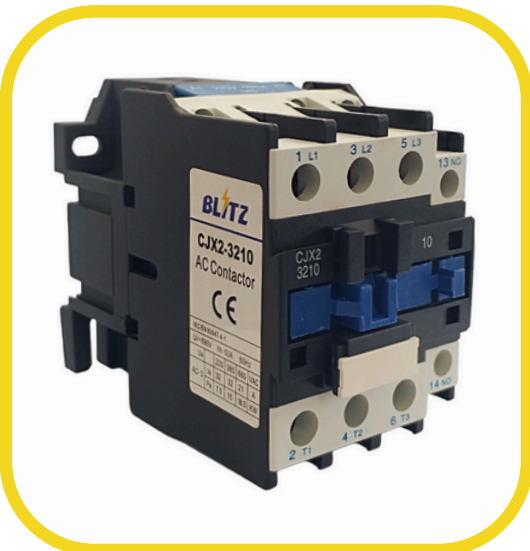

CONTACTOR ELECTROMAGNÉTICO

STANDARD: IEC 60947-4-1

32A (AC-3)

VENTA X 3 UND

S/ 84.00

VENTA X 1 UND

S/ 29.00